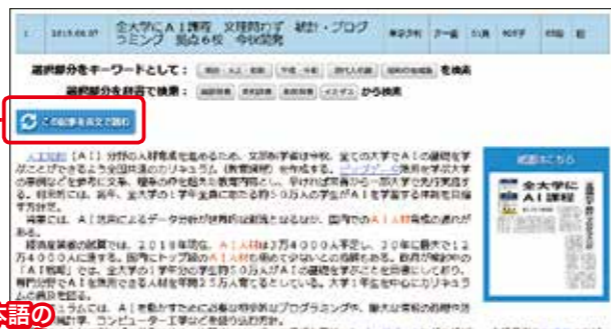

③ 本文表示

② 日本語から英文を見つける

① 検索結果一覧で がある記事は英文記事があります。

No.	公開日	題名	種別	部局	件数	言語	言語
1	2019.08.14	野田内閣の「デジタル戦略」の進捗	野田内閣	野田	1095	03	日本語
2	2019.07.17	「AI」分野の人材育成を加速させる	野田内閣	野田	375	03	日本語
3	2019.07.09	「AI」分野の人材育成を加速させる	野田内閣	野田	2004	06	英語
4	2019.06.07	「AI」分野の人材育成を加速させる	野田内閣	野田	1586	04	英語
5	2019.06.07	「AI」分野の人材育成を加速させる	野田内閣	野田	925	03	英語
6	2019.06.07	「AI」分野の人材育成を加速させる	野田内閣	野田	927	06	英語
7	2019.05.04	「AI」分野の人材育成を加速させる	野田内閣	野田	2664	06	英語

② 「この記事が英文で読む」「この記事が邦文で読む」をクリックすれば、英語と日本語を行き来できます。

③ 本文表示

ヨミダス歴史館

Yomiuri Database Service

ご利用ガイド

1874年(明治7年)の創刊号から最新号(前日付)までの読売新聞記事1,400万本以上が検索・閲覧できます。

1. ウェブサイトからアクセス

「ヨミダス歴史館 ログイン」で検索し、次のURLを表示します。