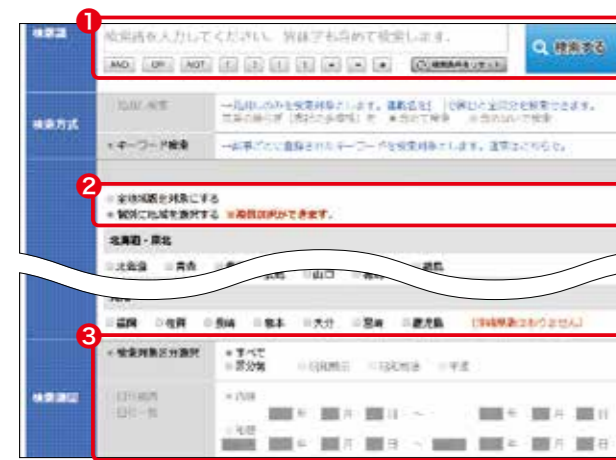

明治・大正・昭和 (1874年～1989年)

① 検索画面

「検索語」を入力し、検索します。他の検索条件と組み合わせることで、検索範囲の絞り込みができます。

- ① 「見出し検索」は、見出しのみを対象として検索します。「キーワード検索」では、現代の言葉を使っても検索できます。
- ② 広告記事のみを対象として検索します。
- ③ 写真付きの記事のみを対象として検索します。

② 記事一覧画面

検索でヒットした記事が一覧表示されます。読みたい記事の見出しをクリックしてください。

③ 紙面表示画面

選択した記事のある紙面が、別窓で表示されます。

- ① 表示した紙面全体や指定範囲の印刷ができます。
- ② 検索結果の次候補送りができます。
- ③ 紙面の拡大や縮小ができます。
- ④ 該当記事を赤ピンで表示します。

昭和の地域版 (1933年～2001年)

◆ 検索画面

見出しやキーワードで検索できるのは現在、東京・神奈川・埼玉・千葉のみです。※茨城も順次対応中

- ① 検索語の入力は必須ではありません(空欄のままでも検索できます)。
- ② 地域版選択で記事を探したい都道府県名を選択します。
- ③ 掲載年月日の範囲を指定できます。

現代人名録

◆ 検索画面

調べたい人物の姓や名を入力し検索。日本人の場合、漢字だけでなく、ひらがなでも検索ができます。外国人の場合はカタカナで(漢字圏の国、地域では漢字・ひらがなでも)検索できます。

TOP	明治・大正・昭和 1874 - 1989	昭和の地域版 1933 - 2001	平成・令和 1986～	The Japan News 1989～	現代人名録
-----	-------------------------	-----------------------	----------------	-------------------------	-------

平成・令和 (1986年～最新号 毎日更新)

① 検索画面

「検索語」を入力し、検索します。検索結果の数が多い場合は「AND」検索などで絞り込みができます。

- ① 「全文検索」は、見出しと記事全体を対象に検索します。「キーワード検索」では、記事本文以外の言葉や、ひらがなやカタカナからでも検索できます。
- ② 掲載年月日の範囲を指定できます。*
- ③ 「個別に選択する」を選べば、指定した都道府県の地域版のみを検索することも可能です。